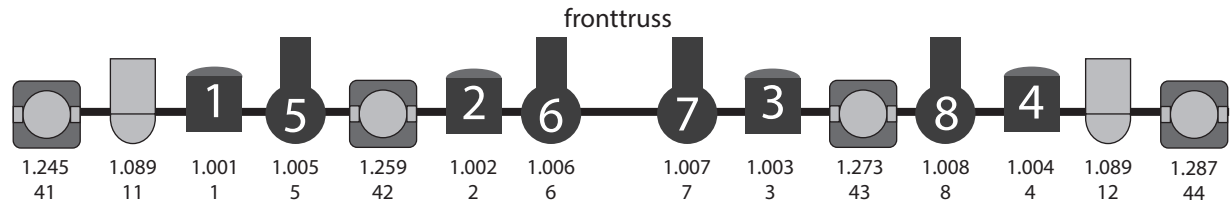

zaalverlichting			
73	74	75	76

vloeraansluiting rechts		
19	20	21
22	23	24

regieaansluiting	
DMX1	DMX2
CAT5E	230 V

regieaansluiting rechts	
DMX1	DMX2
CAT5E	230 V

regieaansluiting achter	
DMX1	DMX2
CAT5E	230 V