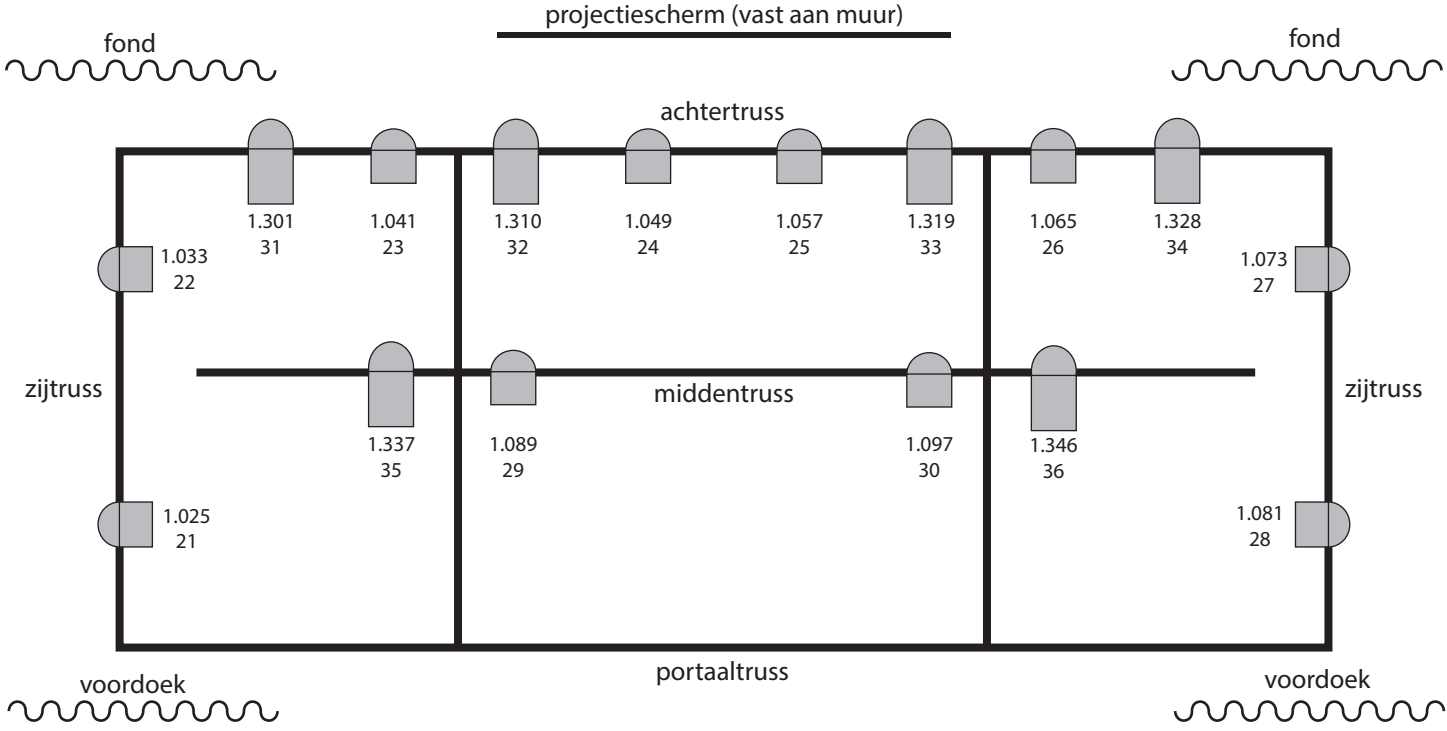

zaalverlichting			
73	74	75	76

vloeraansluiting rechts		
19	20	21
22	23	24

regieaansluiting	
DMX1	DMX2
CAT5E	230 V

regieaansluiting rechts	
DMX1	DMX2
CAT5E	230 V

regieaansluiting achter	
DMX1	DMX2
CAT5E	230 V