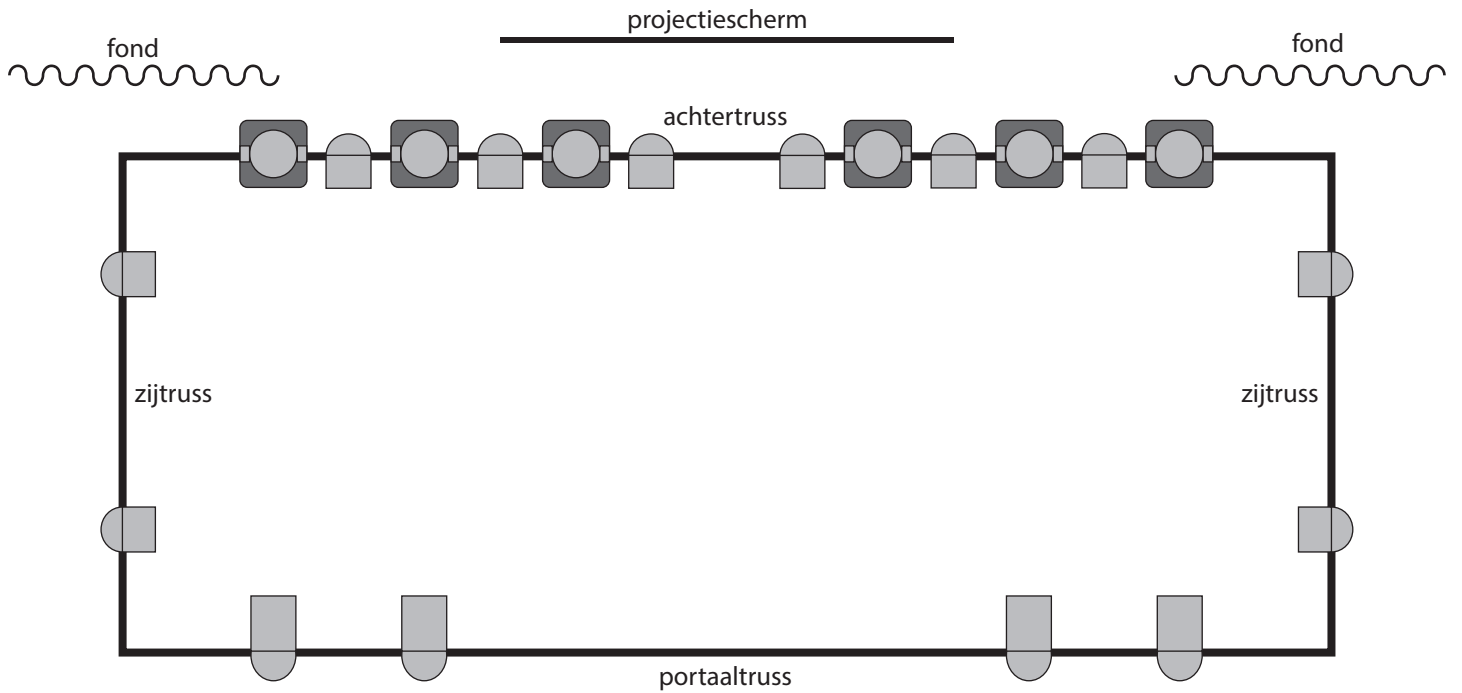

zaalverlichting			
73	74	75	76

vloeraansluiting rechts		
19	20	21
22	23	24

regieaansluiting	
DMX1	DMX2
CAT5E	230 V

regieaansluiting rechts	
DMX1	DMX2
CAT5E	230 V

regieaansluiting achter	
DMX1	DMX2
CAT5E	230 V