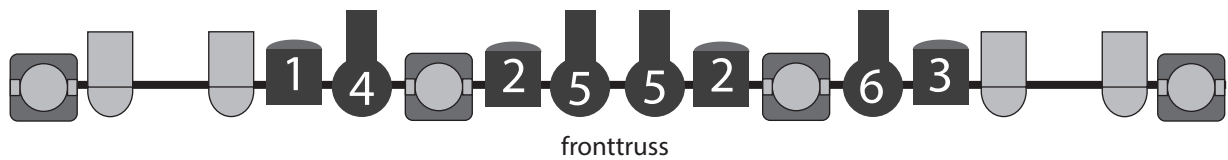

zaalverlichting			
73	74	75	76

vloeraansluiting rechts		
19	20	21
22	23	24

regieaansluiting	
DMX1	DMX2
CAT5E	230 V

regieaansluiting rechts	
DMX1	DMX2
CAT5E	230 V

regieaansluiting achter	
DMX1	DMX2
CAT5E	230 V