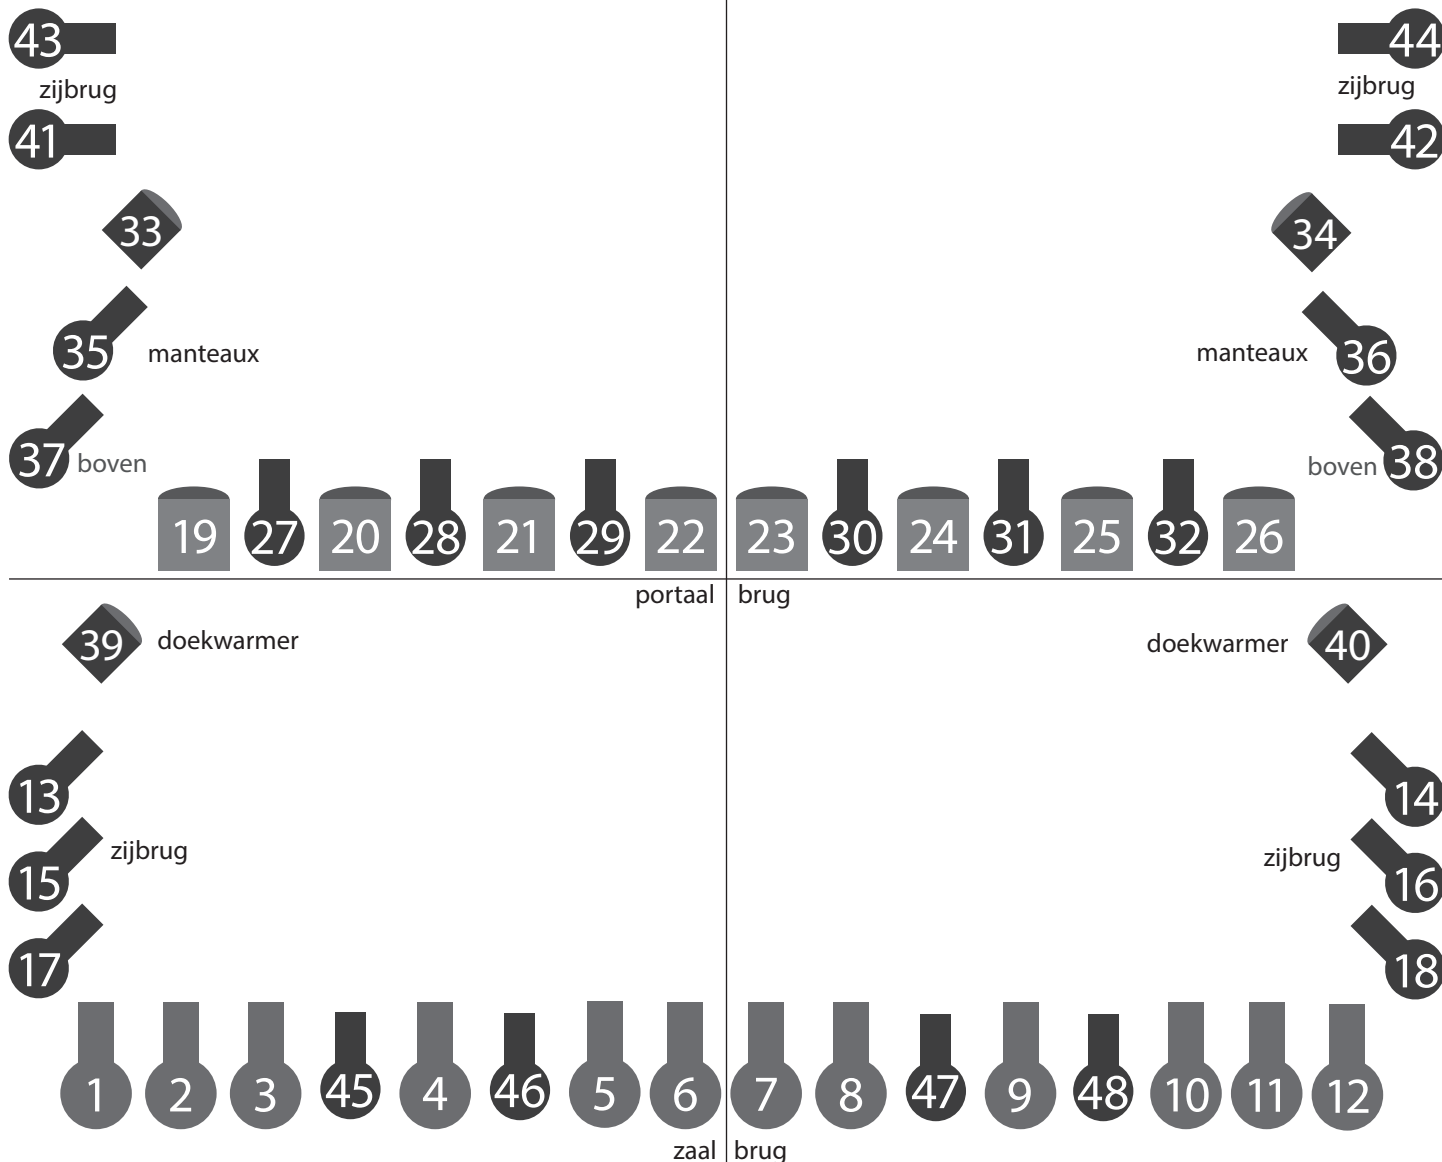

vloeraansluiting links

49	51	53	55
57	59	61	63

5 KW 5 KW

24 kringen zijtoneel links

81	tot en met	104
----	------------	-----

horizonbatterij (doorzicht)

L106 rood	65	66	67	68	L139 groen
L120 blauw	69	70	71	72	L195 blauw

geen wisselvoorraad filters horizon aanwezig

zaalverlichting

73	74	75	76	77	78	79
40%	40%	40%	100%	70%	50%	50%

vloeraansluiting rechts

50	52	54	56
58	60	62	64

5 KW 5 KW

ADB 2 KW zoom 13-36 RVE 1 KW zoom 15-42 2 KW PC 1 KW PC	<b>LEE filter voorraad</b> 101 119 147 179 102 120 148 180 103 122 151 181 104 124 152 183 105 126 153 195 106 127 154 196 107 132 156 197 108 134 157 200 109 135 158 201 111 136 161 202 113 137 164 203 115 138 165 204 116 139 166 205 117 140 170 206 118 142 174 R114	<b>Losse armaturen</b> 4x sixbar 1 KW PAR64 MFL 8x 2,5 KW Fresnell 4x 1 KW PC 6x 1 KW zoom 4x 1 KW assymm horizonbak 10x 1 KW PAR64 MFL	8x Martin MH6 RGBW Wash 8x Active Sunstrip 18x Hercules RGBWAUV PAR 6x LEDwash XL RGBW 2x Hazer 2x DMX Fan
	Vragen? Neem gerust contact met ons op!	techniek@theater-voorhuys.nl 0527-760627 (Gjalt Annema) 0527-760635 (Olivier Eijpe)	