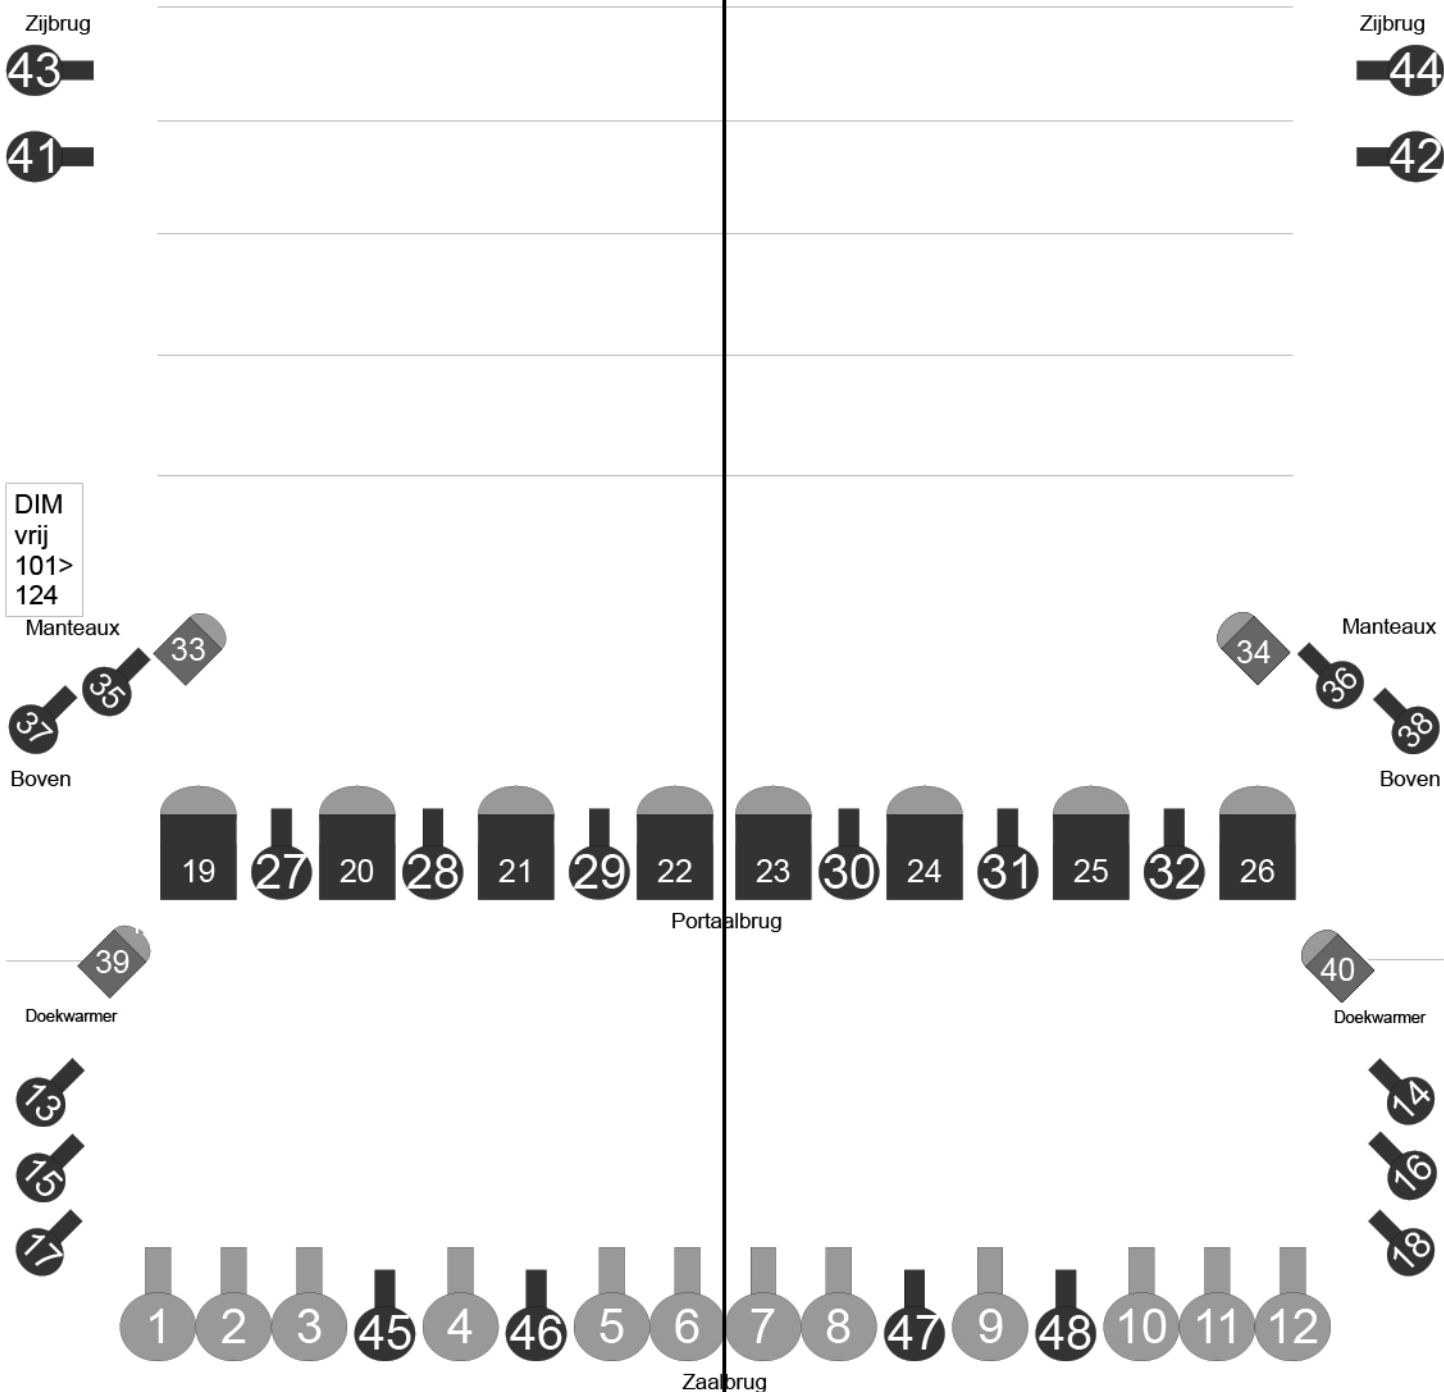

49	51	53	55
57	59	61	63

HorizonBatterij (Doorzicht)
 Rood 65+66 L106 Groen 67+68 L139
 Blauw 69+70 L120 Blauw 71+72 L195

50	52	54	56
58	60	62	64

Geen wisselvoorraad andere kleuren aanwezig

DIM
vrij
101>
124

Manteaux

Boven

Portaalbrug

Doekwarmer

Zaalbrug

- ADB 2 KW zoom 13-36
- RVE 1 KW zoom 15-42
- 2kw PC
- 1,2 KW PC

Los Licht

- 4x 6bar par64 medium
- 8x 2,5 kw Fresnell
- 4x 1,2 kw PC
- 6x 1 kw Profielspot
- 4x 1 kw a-sym hor. Bak.
- 10x 1 kw par 64 medium
- 4x 1 kw Torentjes met 2x profiel

- Lee nummers
- 101 119 147 179
 - 102 120 148 180
 - 103 122 151 181
 - 104 124 152 183
 - 105 126 153 195
 - 106 127 154 196
 - 107 132 156 197
 - 108 134 157 200
 - 109 135 158 201
 - 111 136 161 202
 - 113 137 164 203
 - 115 138 165 204
 - 116 139 166 205
 - 117 140 170 206
 - 118 142 174 R114

Theater
't Voorhuys