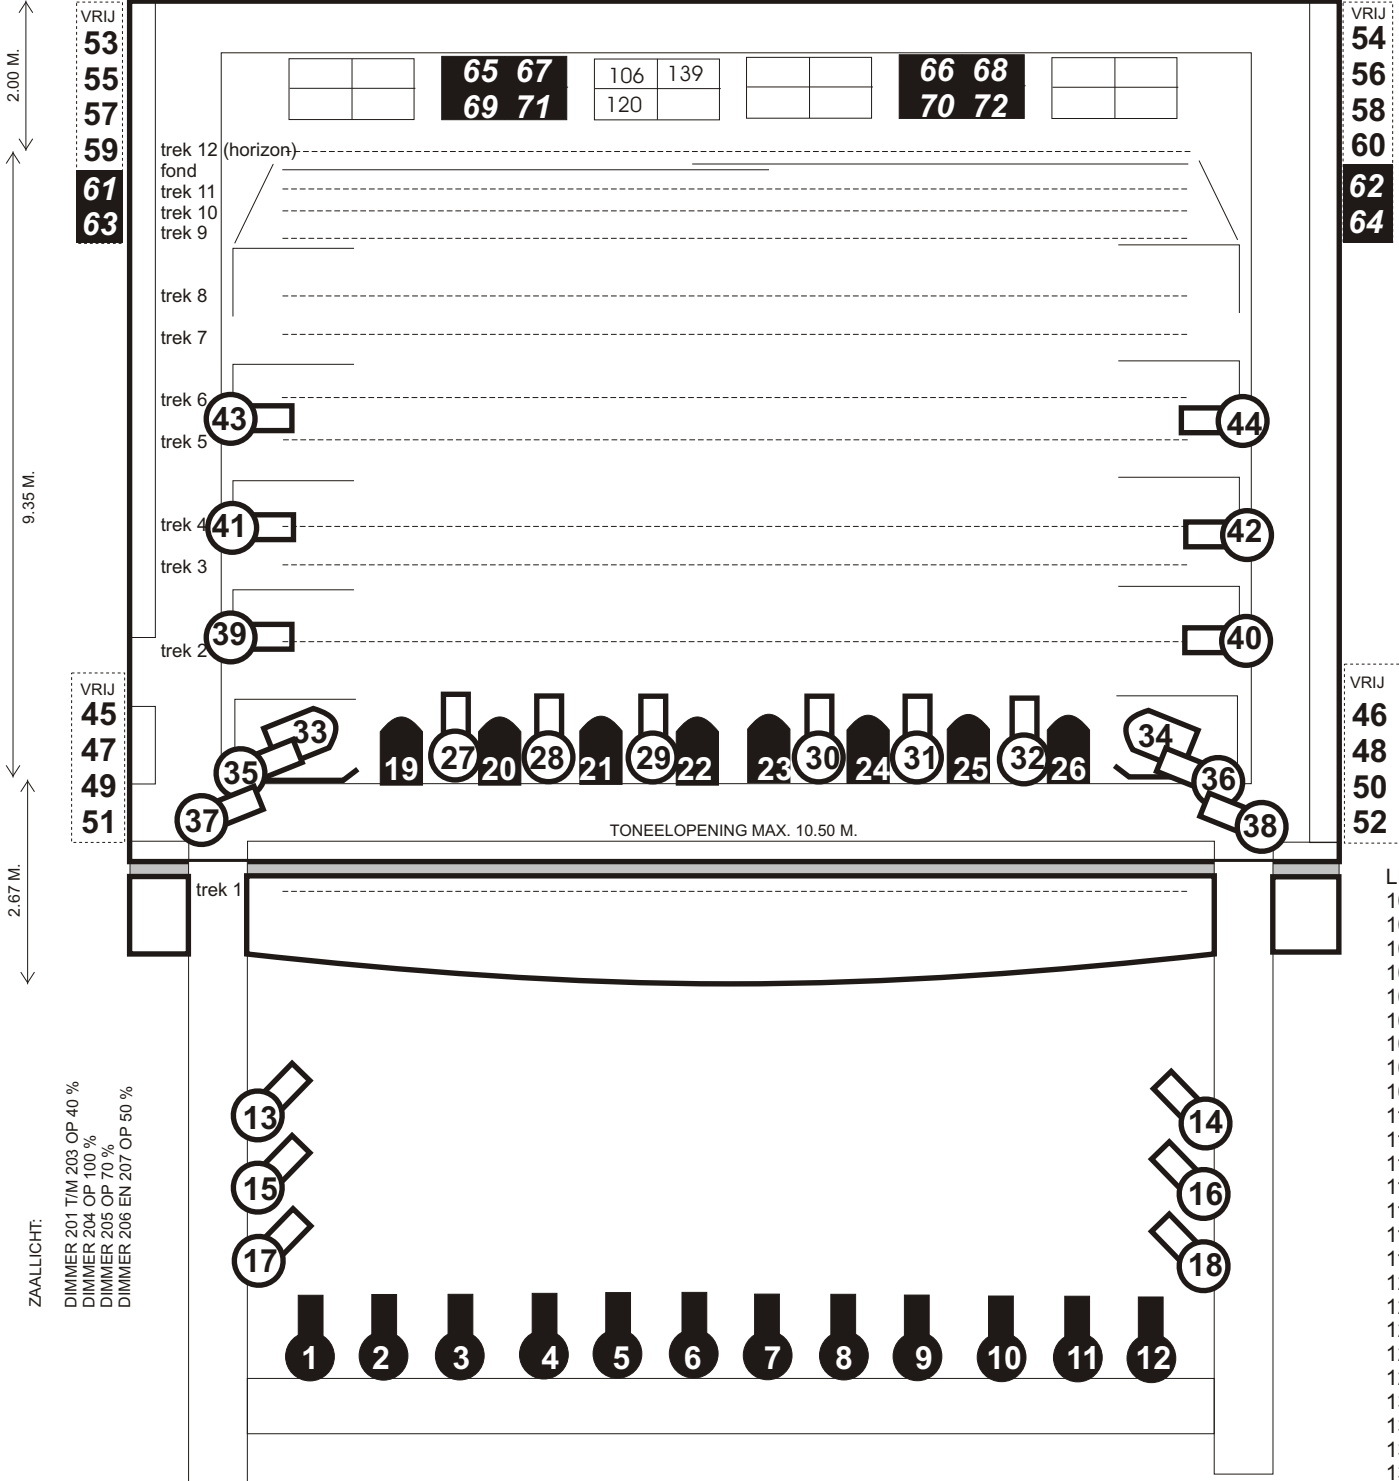

Trekklengte 12.00 M.

ZAALLICHT:

- DIMMER 201 T/M 203 OP 40 %
- DIMMER 204 OP 100 %
- DIMMER 205 OP 70 %
- DIMMER 206 EN 207 OP 50 %

- LEE nrs:
- 101 142
  - 102 143
  - 103 147
  - 104 148
  - 105 151
  - 106 152
  - 107 153
  - 108 154
  - 109 157
  - 111 158
  - 113 161
  - 115 164
  - 116 165
  - 117 166
  - 118 179
  - 119 180
  - 120 181
  - 122 183
  - 124 195
  - 126 196
  - 128 197
  - 132 201
  - 134 202
  - 135 203
  - 136 204
  - 137 205
  - 138 228
  - 139

-  2 KW Zoom Profiel (13 -36)
-  1,2 KW Zoom Profiel (15 -42)
-  2,5 KW Pebble Convex
-  1,2 KW Plano Convex
-  1,2 KW viervoudige horizon

- Vrij:
-  2,5 KW Fresnel (8 x)
  -  2 x sixbar Par64 MFL
  -  1 KW PAR 64 mfl (8 x)
  -  1 KW Zoom Profiel (4 x)
  -  1 KW A-sym. Hor.-bak (4x)
  -  1,2 KW HMI Volgspot